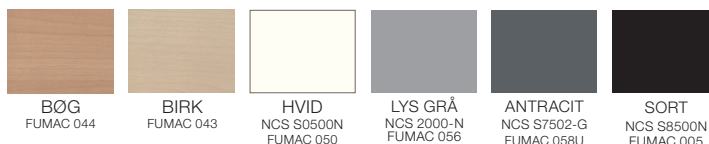

FARVEKORT

Der tages forbehold for farvegengivelse samt forskelle i materialeoverflader.
Alle farvekoder er tilnærmede farvekoder. Se farveprøver hos din forhandler.

FINER

LAMINAT

OBS! Fra og med uge 35/2020 leveres alle laminater i nye flotte, matte overflader. Se nye NSC koder til venstre.

DECOR LAMINAT

LINOLEUM STANDARD

LINOLEUM IKKE STANDARD

NANOLAMINAT

LAKEREDE FRONTER

KRYDSFINER KANT

ABS STANDARD KANTER

STELFARVER