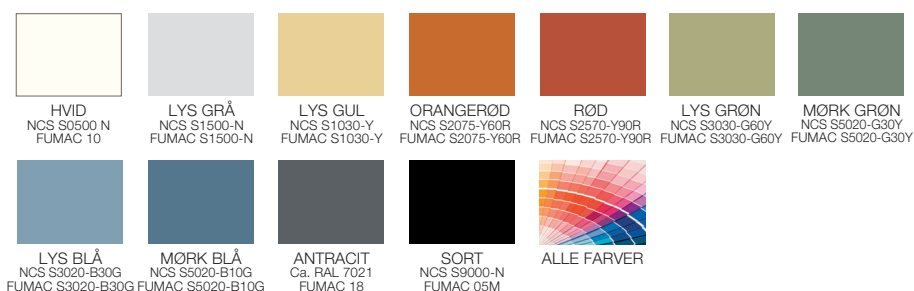

FARVEKORT

Der tages forbehold for farvegengivelse samt forskelle i materialeoverflader.
Alle farvekoder er tilnærmede farvekoder. Se farveprøver hos din forhandler.

FINER

LAMINAT

OBS! Fra og med uge 35/2020 leveres alle laminater i nye flotte, matte overflader. Se nye NSC koder til venstre.

DECOR LAMINAT

LINOLEUM STANDARD

LINOLEUM IKKE STANDARD

NANOLAMINAT

LAKEREDE FRONTER

KRYDSFINER KANT

ABS STANDARD KANTER

STELFARVER