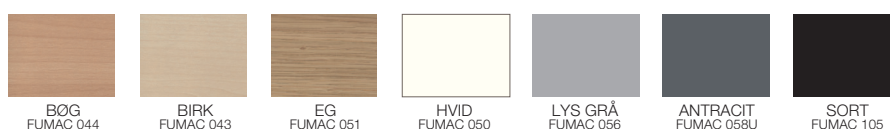

FARVEKORT

Der tages forbehold for farvegengivelse samt forskelle i materialeoverflader.
Alle farvekoder er tilnærmede farvekoder. Se farveprøver hos din forhandler.

FINER

LAMINAT

OBS! Fra og med uge 35/2020 leveres alle laminater i nye flotte, matte overflader. Se nye NSC koder til venstre.

DECOR LAMINAT

LINOLEUM STANDARD

LINOLEUM IKKE STANDARD

NANOLAMINAT

LAKEREDE FRONTER

KRYDSFINER KANT

ABS STANDARD KANTER

STELFARVER