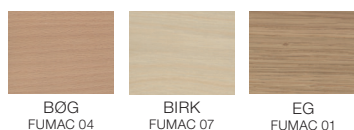

FARVEKORT

Der tages forbehold for farvegengivelse samt forskelle i materialeoverflader.
Alle farvekoder er tilnærmede farvekoder. Se farveprøver hos din forhandler.

FINER

LAMINAT

OBS! Fra og med uge 35/2020 leveres alle laminater i nye flotte, matte overflader. Se nye NSC koder til venstre.

DECOR LAMINAT

LINOLEUM STANDARD

LINOLEUM IKKE STANDARD

NANOLAMINAT

LAKEREDE FRONTER

KRYDSFINER KANT

ABS STANDARD KANTER

STELFARVER